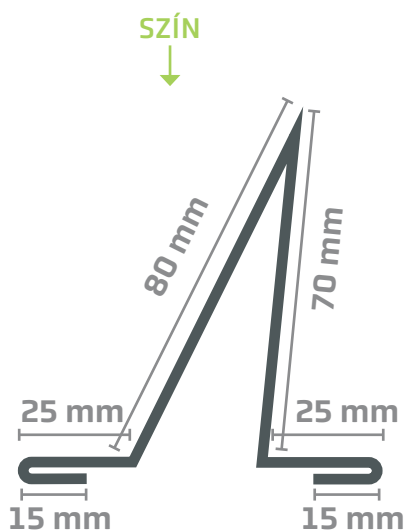

OROMSZEGÉLY

VÁPA

FALSZEGÉLY

HAJLÍTOTT GERINC

CSEPPENTŐ

HÓFOGÓ

↑
SZÍN

T18 „U” PROFIL

↑
SZÍN

T8 „U” PROFIL

↑
SZÍN

DAKO „U” PROFIL

↓
SZÍN

KÉMÉNYSZEGÉLY 01

KÉMÉNYSZEGÉLY 02

KÉMÉNYSZEGÉLY 03