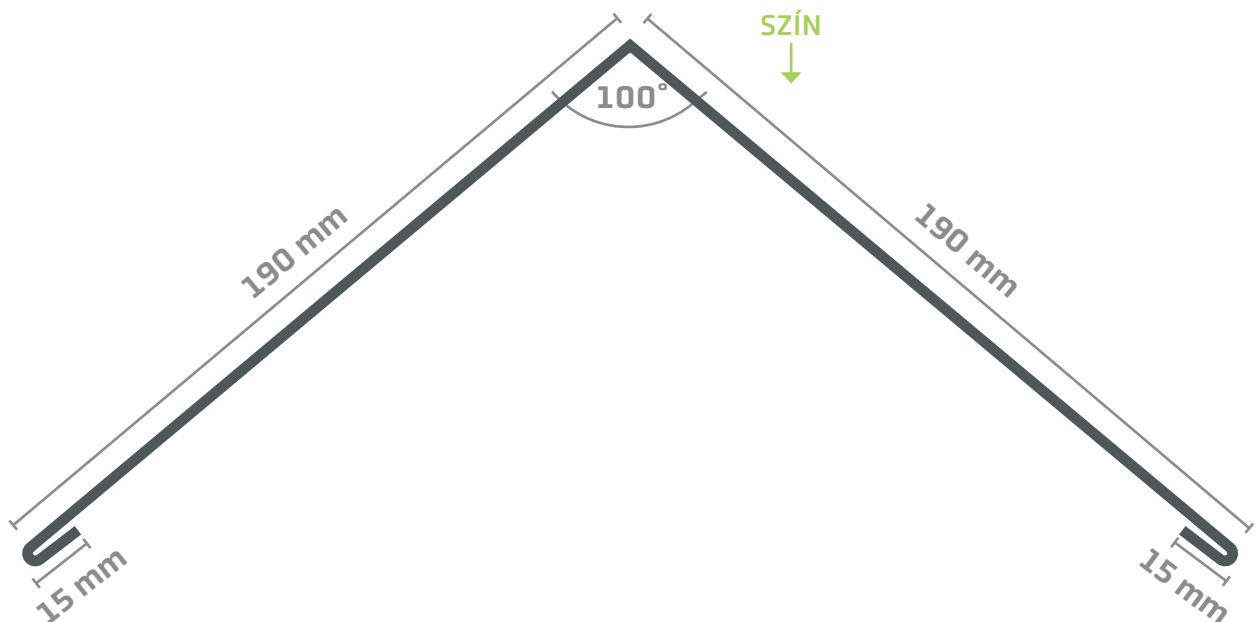

OROMSZEGÉLY

VÁPA

FALSZEGÉLY

HAJLÍTOTT GERINC

CSEPPENTŐ

HÓFOGÓ

↑
SZÍN

T18 „U” PROFIL

↑
SZÍN

T8 „U” PROFIL

↑
SZÍN

DAKO „U” PROFIL

↓
SZÍN

KÉMÉNYSZEGÉLY 01

KÉMÉNYSZEGÉLY 02

KÉMÉNYSZEGÉLY 03