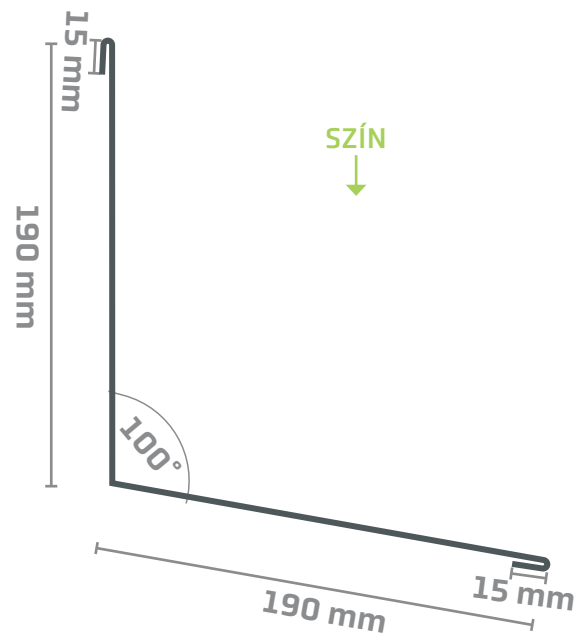

OROMSZEGÉLY

VÁPA

FALSZEGÉLY

HAJLÍTOTT GERINC

CSEPPENTŐ

HÓFOGÓ

↑
SZÍN

T18 „U” PROFIL

↑
SZÍN

T8 „U” PROFIL

↑
SZÍN

DAKO „U” PROFIL

↓
SZÍN

KÉMÉNYSZEGÉLY 01

KÉMÉNYSZEGÉLY 02

KÉMÉNYSZEGÉLY 03