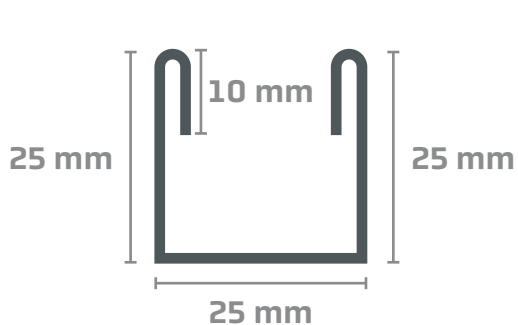

OROMSZEGÉLY

VÁPA

FALSZEGÉLY

HAJLÍTOTT GERINC

CSEPPENTŐ

HÓFOGÓ

↑
SZÍN

T18 „U” PROFIL

↑
SZÍN

T8 „U” PROFIL

↑
SZÍN

DAKO „U” PROFIL

↓
SZÍN

KÉMÉNYSZEGÉLY 01

KÉMÉNYSZEGÉLY 02

KÉMÉNYSZEGÉLY 03