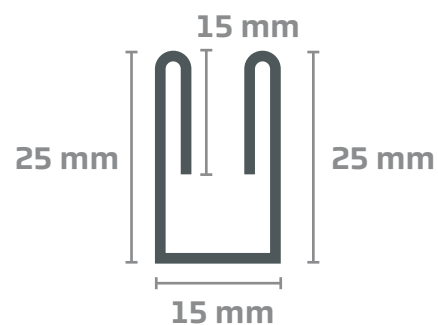

OROMSZEGÉLY

VÁPA

FALSZEGÉLY

HAJLÍTOTT GERINC

CSEPPENTŐ

HÓFOGÓ

↑
SZÍN

T18 „U” PROFIL

↑
SZÍN

T8 „U” PROFIL

↑
SZÍN

DAKO „U” PROFIL

↓
SZÍN

KÉMÉNYSZEGÉLY 01

KÉMÉNYSZEGÉLY 02

KÉMÉNYSZEGÉLY 03