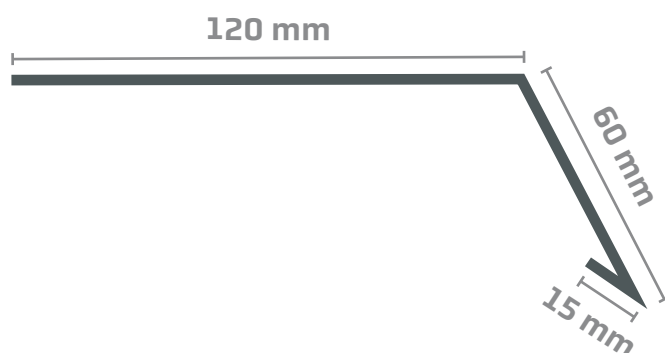

OROMSZEGÉLY

VÁPA

FALSZEGÉLY

HAJLÍTOTT GERINC

CSEPPENTŐ

HÓFOGÓ

↑
SZÍN

T18 „U” PROFIL

↑
SZÍN

T8 „U” PROFIL

↑
SZÍN

DAKO „U” PROFIL

↓
SZÍN

KÉMÉNYSZEGÉLY 01

KÉMÉNYSZEGÉLY 02

KÉMÉNYSZEGÉLY 03