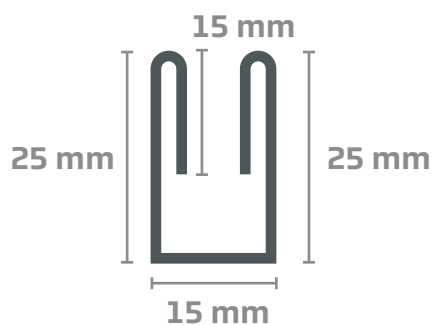

OROMSZEGÉLY

VÁPA

FALSZEGÉLY

HAJLÍTOTT GERINC

CSEPPENTŐ

HÓFOGÓ

↑
SZÍN

T18 „U” PROFIL

↑
SZÍN

T8 „U” PROFIL

↑
SZÍN

DAKO „U” PROFIL

↓
SZÍN

KÉMÉNYSZEGÉLY 01

KÉMÉNYSZEGÉLY 02

KÉMÉNYSZEGÉLY 03